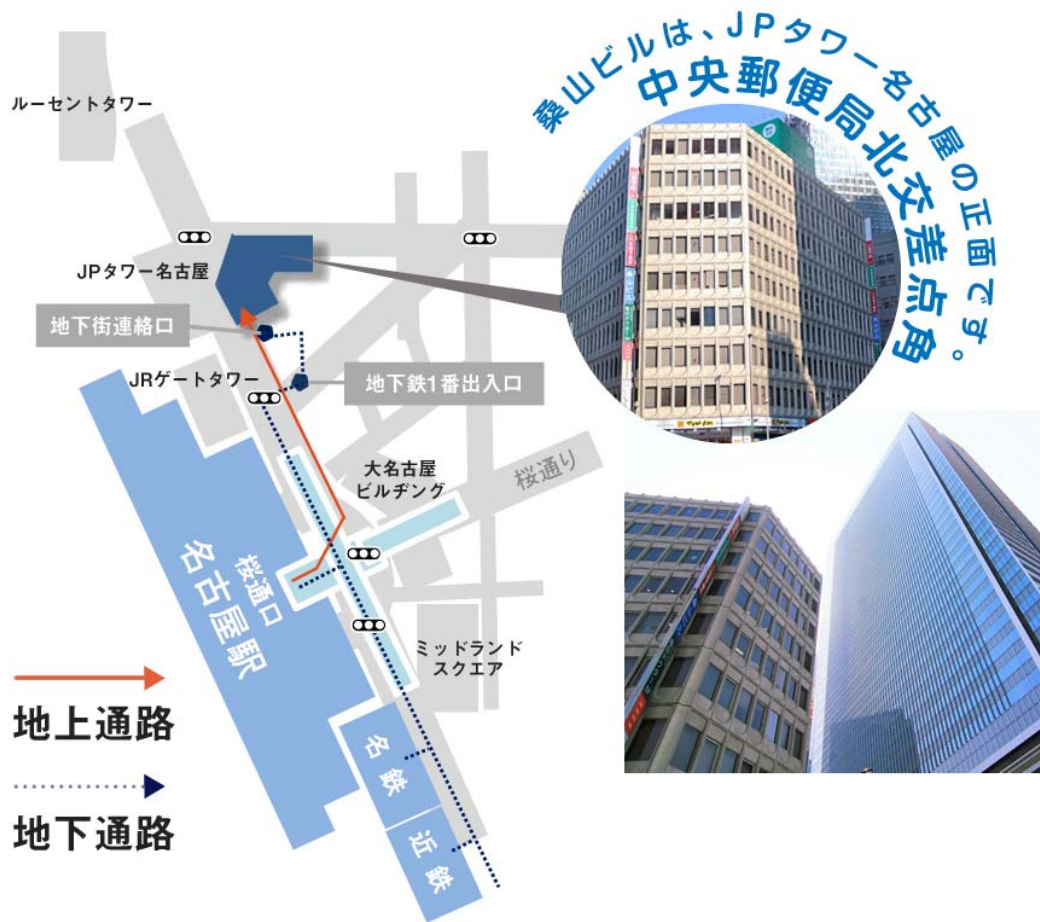

第 51 回自動認識基本技術者認定講習・試験会場 案内図

桑山ビル 8階 会議室

名古屋市中村区名駅 2丁目 45番 19号

JR名古屋駅改札より桜通り方面へお越しください